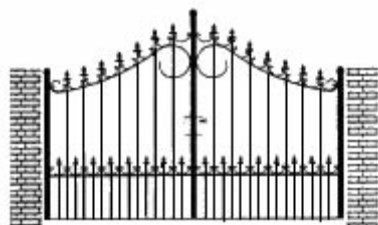

MOMAN HEKWERK Prijslijst Sierpoorten III

Atlanta

hoogte
150/200 cm

Breedte	Verzinkt	+Coating	Verzinkt	+Coating
268 cm	€ 850,-	€ 1000,-	€ 900,-	€ 1050,-
300 cm	€ 900,-	€ 1050,-	€ 950,-	€ 1125,-
332 cm	€ 950,-	€ 1125,-	€ 1000,-	€ 1200,-
364 cm	€ 1000,-	€ 1200,-	€ 1150,-	€ 1250,-
396 cm	€ 1080,-	€ 1250,-	€ 1130,-	€ 1300,-
492 cm	€ 1200,-	€ 1400,-	€ 1250,-	€ 1450,-

Arizona

hoogte
100/150 cm

Breedte	Verzinkt	+Coating	Verzinkt	+Coating
300 cm	€ 800,-	€ 925,-	€ 830,-	€ 950,-
332 cm	€ 850,-	€ 975,-	€ 900,-	€ 1025,-
364 cm	€ 900,-	€ 1050,-	€ 950,-	€ 1100,-
396 cm	€ 950,-	€ 1125,-	€ 1000,-	€ 1175,-
492 cm	€ 1030,-	€ 1225,-	€ 1100,-	€ 1275,-

Ohio

hoogte
100/150 cm

Breedte	Verzinkt	+Coating	Verzinkt	+Coating
268 cm	€ 800,-	€ 900,-	€ 850,-	€ 950,-
300 cm	€ 880,-	€ 980,-	€ 900,-	€ 1000,-
332 cm	€ 900,-	€ 1050,-	€ 1000,-	€ 1100,-
364 cm	€ 950,-	€ 1100,-	€ 1050,-	€ 1150,-
396 cm	€ 1000,-	€ 1150,-	€ 1100,-	€ 1200,-
492 cm	€ 1150,-	€ 1300,-	€ 1250,-	€ 1350,-

Ohio

hoogte
150/200 cm

Breedte	Verzinkt	+Coating	Verzinkt	+Coating
268 cm	€ 900,-	€ 1000,-	€ 980,-	€ 1080,-
300 cm	€ 1000,-	€ 1100,-	€ 1050,-	€ 1150,-
332 cm	€ 1100,-	€ 1200,-	€ 1130,-	€ 1230,-
364 cm	€ 1180,-	€ 1280,-	€ 1200,-	€ 1300,-
396 cm	€ 1200,-	€ 1300,-	€ 1250,-	€ 1350,-
492 cm	€ 1360,-	€ 1460,-	€ 1400,-	€ 1500,-