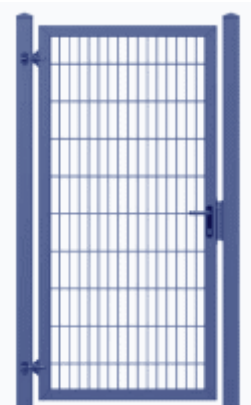

## Nika looppoort

inclusief palen,  
schanieren  
en cilinderslot.

Hoogte	Breedtes
	100 cm
80 cm	125 cm
100 cm	150 cm
125 cm	200 cm
150 cm	250 cm
180 cm	300 cm
200 cm	350 cm
250 cm	400 cm
	450 cm
	500 cm

## Geka looppoort

Dubbelstaafs  
mat vulling  
inclusief palen,  
schanieren  
en cilinderslot  
voorzin van  
haaksluiting.

Hoogte	Breedtes
	100 cm
83 cm	125 cm
103 cm	150 cm
123 cm	200 cm
143 cm	
163 cm	
183 cm	
203 cm	
223 cm	
243 cm	