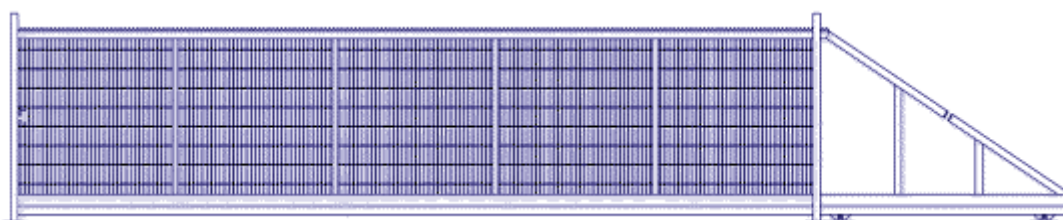

## Nika schuifpoort vrijdragend

inclusief:  
Sluitpaal,  
geleide rail  
en sluitwerk.

Zeker en snel sluitbaar

Hoogte	Doorgang	Doorgang
80 cm	300 cm	650 cm
100 cm	350 cm	700 cm
125 cm	400 cm	750 cm
150 cm	450 cm	800 cm
180 cm	500 cm	850 cm
200 cm	550 cm	900 cm
250 cm	600 cm	950 cm

## Dura schuifpoort vrijdragend

Dubbelstaafs  
mat vulling  
Inclusief:  
Sluitpaal,  
geleide rail  
en sluitwerk.

Zeker en snel sluitbaar

Hoogte	Doorgang	Doorgang
80 cm	300 cm	650 cm
100 cm	350 cm	700 cm
125 cm	400 cm	750 cm
150 cm	450 cm	800 cm
180 cm	500 cm	850 cm
200 cm	550 cm	900 cm
250 cm	600 cm	950 cm

## Punta draaiport

inclusief palen,  
schanieren  
en cilinderslot.

Hoogte	Breedtes	Breedtes
80 cm	100 cm	500 cm
100 cm	125 cm	550 cm
125 cm	150 cm	600 cm
150 cm	200 cm	650 cm
180 cm	250 cm	700 cm
200 cm	300 cm	800 cm
250 cm	350 cm	900 cm
	400 cm	1000cm
	450 cm	