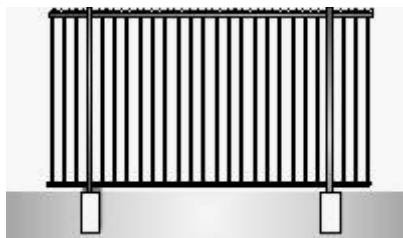

Punta

Hoogte

150 cm
180 cm
200 cm
250 cm