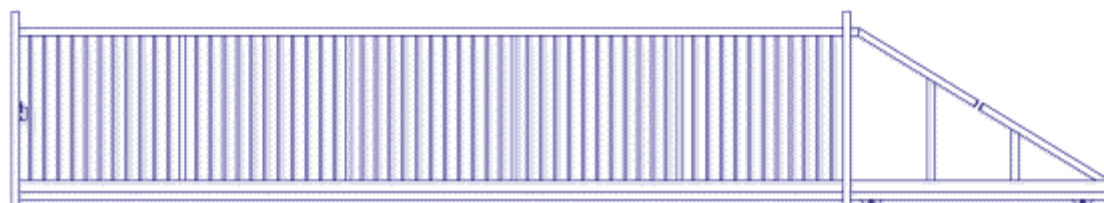

## Rosa schuifpoort vrijdragend

inclusief:  
Sluitpaal,  
geleide rail  
en sluitwerk.

Zeker en snel sluitbaar

Hoogte	Doorgang	Doorgang
80 cm	300 cm	650 cm
100 cm	350 cm	700 cm
125 cm	400 cm	750 cm
150 cm	450 cm	800 cm
180 cm	500 cm	850 cm
200 cm	550 cm	900 cm
250 cm	600 cm	950 cm

## Nika schuifpoort vrijdragend

inclusief:  
Sluitpaal,  
geleide rail  
en sluitwerk.

Zeker en snel sluitbaar

Hoogte	Doorgang	Doorgang
80 cm	300 cm	650 cm
100 cm	350 cm	700 cm
125 cm	400 cm	750 cm
150 cm	450 cm	800 cm
180 cm	500 cm	850 cm
200 cm	550 cm	900 cm
250 cm	600 cm	950 cm

## Dura schuifpoort vrijdragend

Dubbelstaafs  
mat vulling  
Inclusief:  
Sluitpaal,  
geleide rail  
en sluitwerk.

Zeker en snel sluitbaar

Hoogte	Doorgang	Doorgang
80 cm	300 cm	650 cm
100 cm	350 cm	700 cm
125 cm	400 cm	750 cm
150 cm	450 cm	800 cm
180 cm	500 cm	850 cm
200 cm	550 cm	900 cm
250 cm	600 cm	950 cm