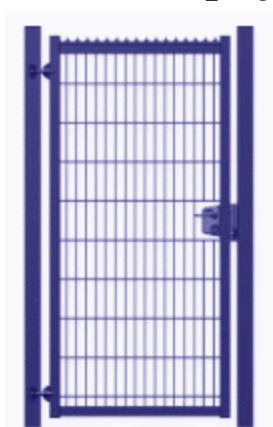

## Geka looppoort

Dubbelstaafs  
mat vulling  
inclusief palen,  
schanieren  
en cilinderslot  
voorzin van  
haaksluiting.

Hoogte	Breedtes
	100 cm
83 cm	125 cm
103 cm	150 cm
123 cm	200 cm
143 cm	
163 cm	
183 cm	
203 cm	
223 cm	
243 cm	

## Dura looppoort

Dubbelstaafs  
mat vulling  
inclusief palen,  
schanieren  
en cilinderslot.

Vanaf 150 cm wordt  
poortvleugel standaard  
voorzien van een puntenkam

Hoogte	Breedtes
	100 cm
83 cm	125 cm
103 cm	150 cm
123 cm	200 cm
143 cm	250 cm
163 cm	300 cm
183 cm	350 cm
203 cm	400 cm
223 cm	450 cm
243 cm	500 cm