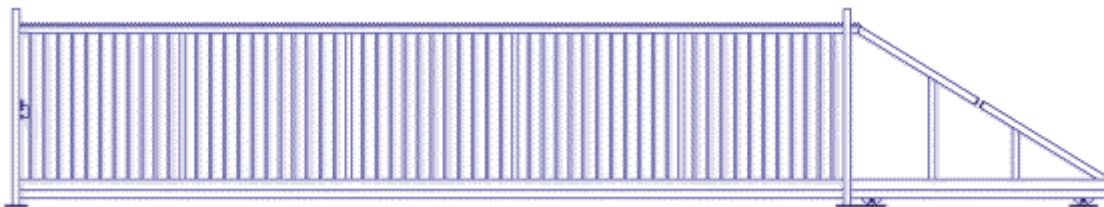

#### type GH

Hoogte	Verzinkt	+Coating	Hoek / eindpaal
100 cm	€ 11,50	€ 12,50	€ 12,50
125 cm	€ 12,50	€ 14,-	€ 14,-
150 cm	€ 14,-	€ 15,-	€ 15,-
180 cm	€ 15,-	€ 16,50	€ 16,50
200 cm	€ 16,-	€ 17,50	€ 17,50

#### type GHR = met 3 lagen prikkeldraad

125 cm	€ 14,-	€ 15,50	€ 15,50
150 cm	€ 15,50	€ 16,50	€ 16,50
180 cm	€ 16,50	€ 18,-	€ 18,-
200 cm	€ 17,50	€ 19,-	€ 19,-

### Punta schuifpoort vrijdragend

inclusief:  
Sluitpaal,  
geleide rail  
en sluitwerk.

Zeker en snel sluitbaar

Hoogte	Doorgang	Doorgang
80 cm	300 cm	650 cm
100 cm	350 cm	700 cm
125 cm	400 cm	750 cm
150 cm	450 cm	800 cm
180 cm	500 cm	850 cm
200 cm	550 cm	900 cm
250 cm	600 cm	950 cm