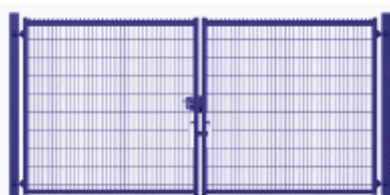

## Nika draaiport

inclusief palen,  
schanieren  
en cilinderslot.

Hoogte	Breedtes	Breedtes
80 cm	100 cm	500 cm
100 cm	125 cm	550 cm
125 cm	150 cm	600 cm
150 cm	200 cm	650 cm
180 cm	250 cm	700 cm
200 cm	300 cm	800 cm
250 cm	350 cm	900 cm
	400 cm	1000cm
	450 cm	

## Dura draaiport

Dubbelstaafs  
mat vulling  
inclusief palen,  
schanieren  
en cilinderslot.

Hoogte	Breedtes	Breedtes
83 cm	100 cm	500 cm
103 cm	125 cm	550 cm
123 cm	150 cm	600 cm
143 cm	200 cm	650 cm
163 cm	250 cm	700 cm
183 cm	300 cm	800 cm
203 cm	350 cm	900 cm
223 cm	400 cm	1000cm
243 cm	450 cm	

## Sira draaiport

Dubbelstaafs  
mat vulling  
inclusief palen,  
schanieren  
en cilinderslot.

Hoogte	Breedtes	Breedtes
83 cm	100 cm	500 cm
103 cm	125 cm	550 cm
123 cm	150 cm	600 cm
143 cm	200 cm	650 cm
163 cm	250 cm	700 cm
183 cm	300 cm	800 cm
203 cm	350 cm	900 cm
223 cm	400 cm	1000cm
243 cm	450 cm	