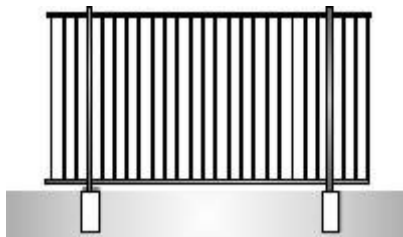

### Punta

Hoogte

150 cm  
180 cm  
200 cm  
250 cm

### Rosa

Hoogte

80 cm  
100 cm  
125 cm  
150 cm  
180 cm  
200 cm  
250 cm

**PUNTA\*, ROSA\* en NIKA\***  
Met blinde  
verbindingsproppen

### Nika

Hoogte

80 cm  
100 cm  
125 cm  
150 cm  
180 cm  
200 cm  
250 cm