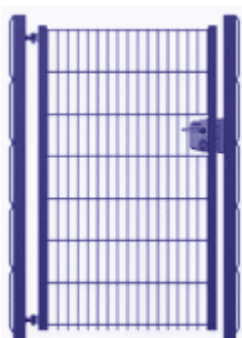

## Dura looppoort

Dubbelstaafs  
mat vulling  
inclusief palen,  
schanieren  
en cilinderslot.

Vanaf 150 cm wordt  
poortvleugel standaard  
voorzien van een puntenkam

Hoogte	Breedtes
	100 cm
83 cm	125 cm
103 cm	150 cm
123 cm	200 cm
143 cm	250 cm
163 cm	300 cm
183 cm	350 cm
203 cm	400 cm
223 cm	450 cm
243 cm	500 cm

## Sira looppoort

Dubbelstaafs  
mat vulling  
inclusief palen,  
schanieren  
en cilinderslot.

Hoogte	Breedte	Breedte
	100 cm	125 cm
83 cm		
103 cm		
123 cm		
143 cm		
163 cm		
183 cm		
203 cm		